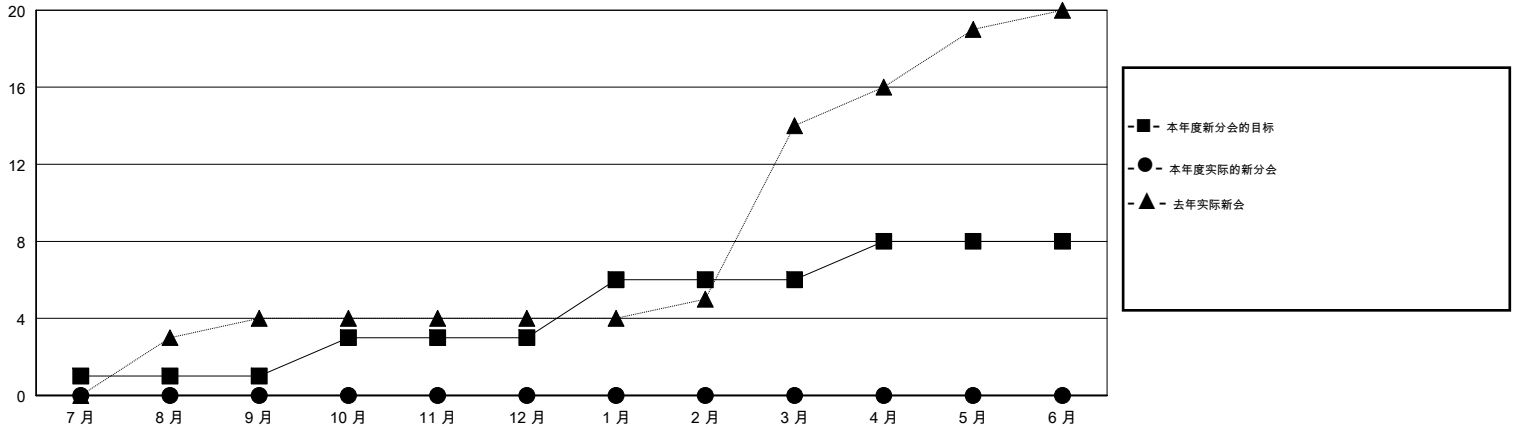

MONTHLY MEMBERSHIP PROGRESS REPORT

District 394

Results as of: 12/31/2017

GMT: ZIYU LIN

地点 CHINA

GMT宪章区

分会			
成果 2017-2018			
季	新分会目标	新会	会员流失的分会
7月/8月/9月	1	0	0
10月/11月/12月	2	0	0
1月/2月/3月	3	0	0
4月/5月/6月	2	0	0

位会员@每位须缴			
成果 2017-2018			
季	会员净增长目标	实际会员增长数	实际退会会员 (包括转会)
7月/8月/9月	75	18	165
10月/11月/12月	100	57	33
1月/2月/3月	45	0	0
4月/5月/6月	-20	0	0

目标与实际新会累积

目标和实际会员累积

已取消的分会: 0	22 CLUBS OF 37 增添1位或以上的新会员	性别分布 男 743 (65.99%) 女 383 (34.01%) 年度女性会员百分比目标: 45%
放弃的会员	点击这里取得累计会员数据	总计家庭单位会员数 48
过世 0		支付减半会费的家庭会员 24
分会已取消 0		
其他 198		
总计 198		