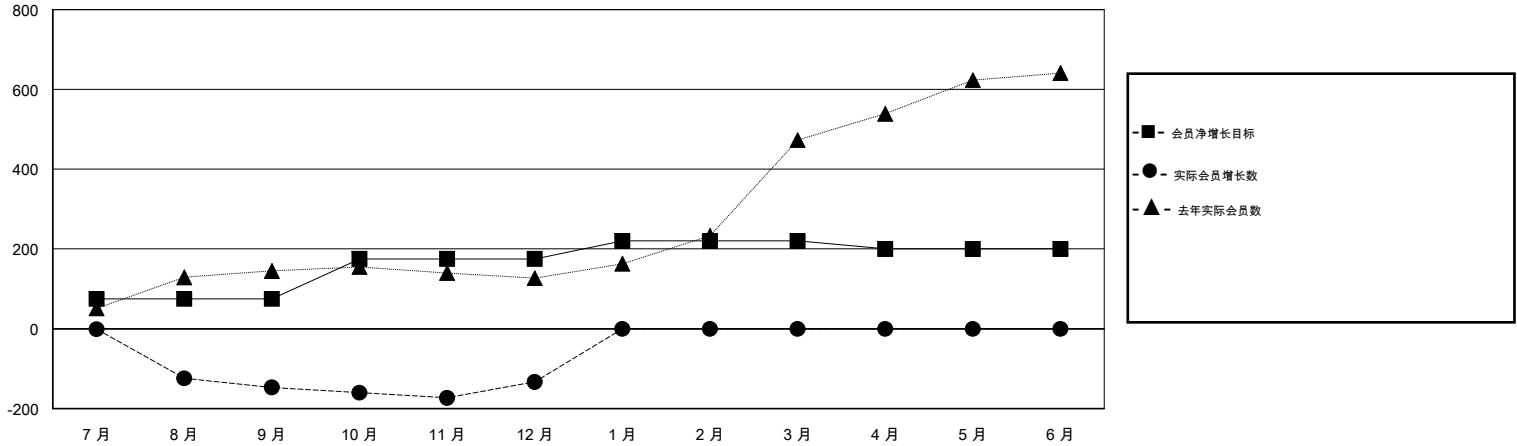

MONTHLY MEMBERSHIP PROGRESS REPORT

District 394

Results as of: 12/31/2017

GMT: ZIYU LIN

地点 CHINA

GMT宪章区

分会			
成果 2017-2018			
季	新分会目标	新会	会员流失的分会
7月/8月/9月	1	0	0
10月/11月/12月	2	0	0
1月/2月/3月	3	0	0
4月/5月/6月	2	0	0

位会员@每位须缴			
成果 2017-2018			
季	会员净增长目标	实际会员增长数	实际退会会员 (包括转会)
7月/8月/9月	75	18	165
10月/11月/12月	100	57	33
1月/2月/3月	45	0	0
4月/5月/6月	-20	0	0

目标与实际新会累积

目标和实际会员累积

已取消的分会: 0	22 CLUBS OF 37 增添1位或以上的新会员	性别分布 男 743 (65.99%) 女 383 (34.01%) 年度女性会员百分比目标: 45%
放弃的会员	点击这里取得累计会员数据	总计家庭单位会员数 48
过世 0		支付减半会费的家庭会员 24
分会已取消 0		
其他 198		
总计 198		